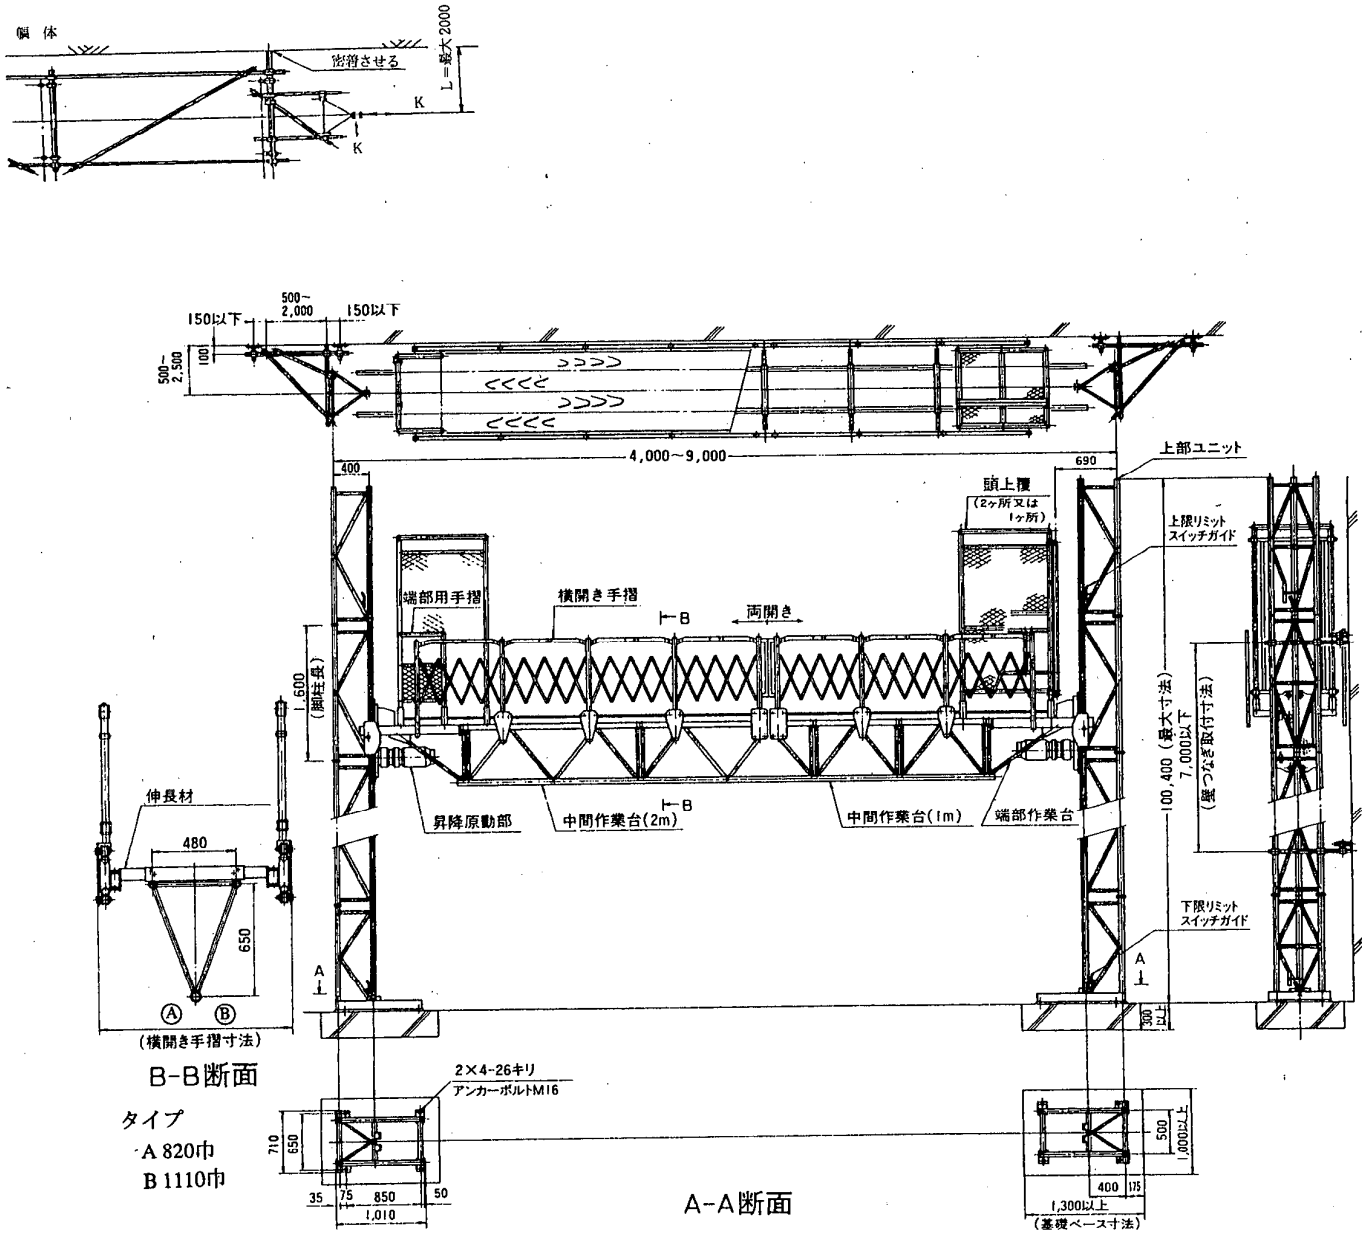

三井TRIAXエレベータ MLF-900型

■主要寸法図 単位: mm

■仕様

メーカー	三井三池
型式	MLF-900型
積載荷重	900 kg
脚柱間隔	4 m ~ 9 m
作業台外巾	820 mm ~ 1,110 mm
揚程	max 100 m
電動機	2.2 kW × 4 P × 2 台
電圧、周波数	200/220 V 50/60 Hz
昇降速度	10 m/min
壁つなぎ間隔	7 m以内