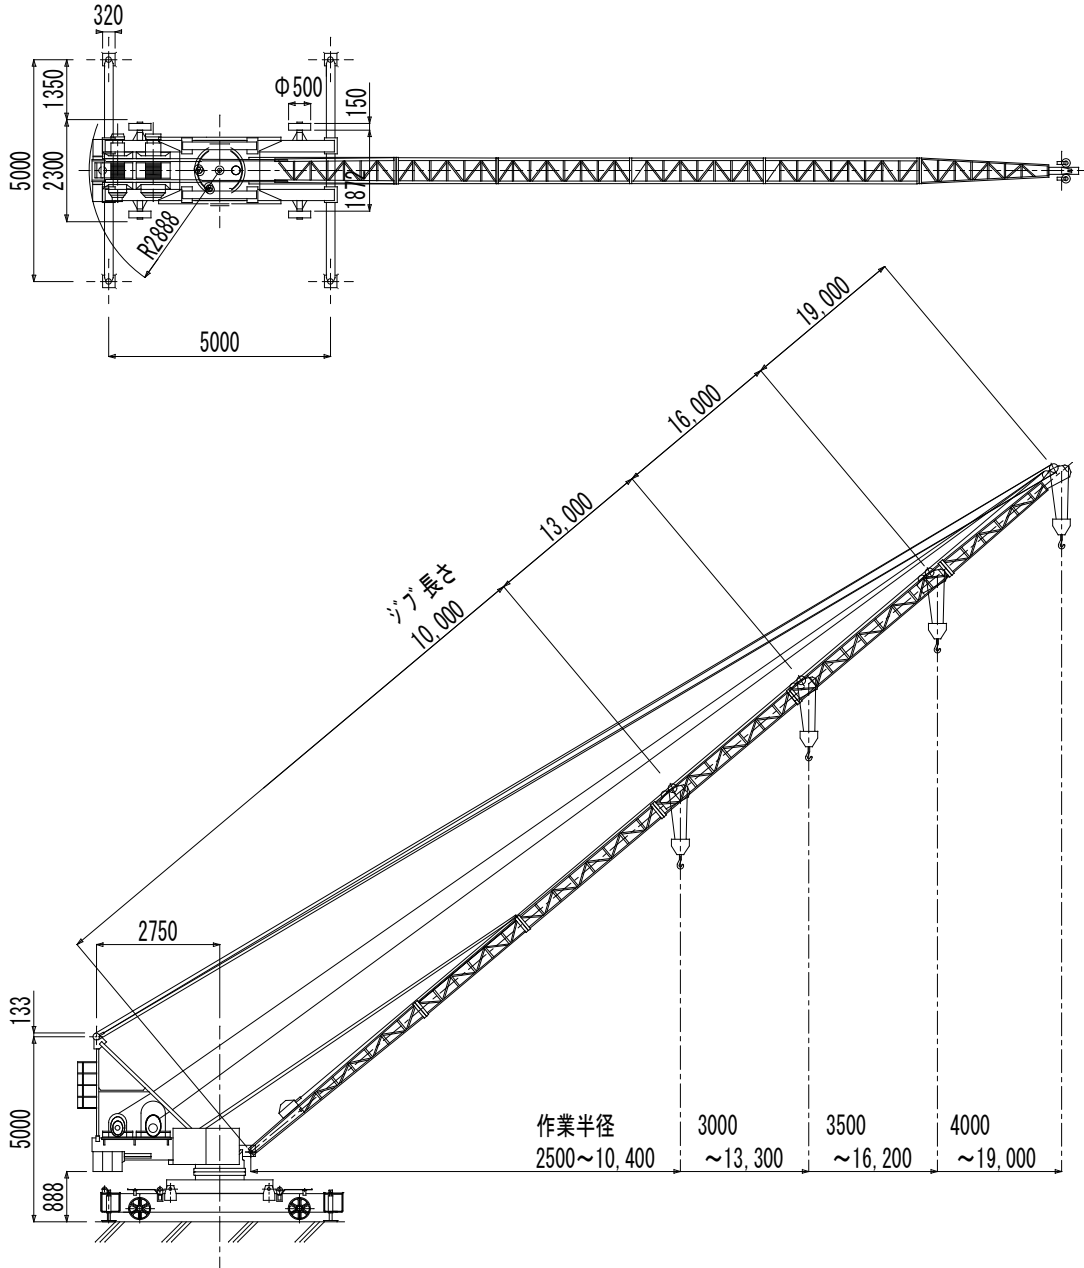

# E24-3

仕 様	
型 式	E24-3
定格荷重	2.8t                      0.8t
旋回半径	8.5m                      19m
揚 程	70m
速 度	フック速度 21/2.5 m/min (50Hz) 25/3.0 m/min (60Hz) ロープ径×掛数 Φ12 mm×2
	ロープ速度 26/32 m/min (50/60Hz) ロープ径×掛数 Φ10 mm×10
	旋 回 旋回速度 0.48/0.57 rpm (50/60Hz) 旋回範囲 360度
電動機	巻 上 15/1.9 kw 6/4 P
	起 伏 6 kw 4 P
	旋 回 0.75 kw 4 P
電 源	200/220V 50/60Hz
全装備重量	10 mブーム時 約9.47t