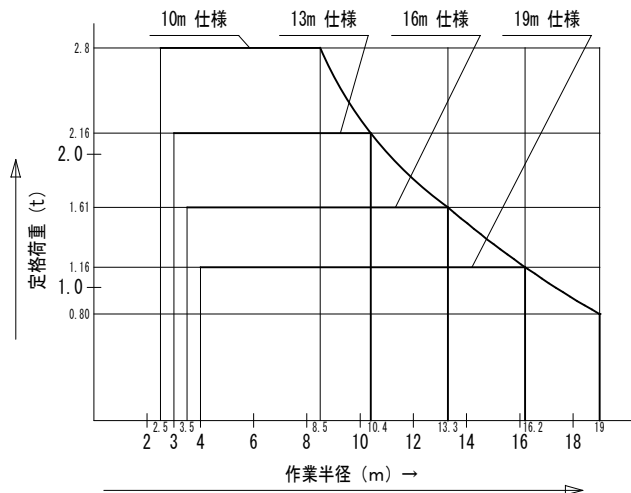

仕 様	
型 式	E24-3
定格荷重	2.8t 0.8t
旋回半径	8.5m 19m
揚 程	70m
速 度	フック速度 21/2.5 m/min (50Hz) 25/3.0 m/min (60Hz) ロープ径×掛数 Φ12 mm×2
	ロープ速度 26/32 m/min (50/60Hz) ロープ径×掛数 Φ10 mm×10
	旋 回 旋回速度 0.48/0.57 rpm (50/60Hz) 旋回範囲 360度
電動機	巻 上 15/1.9 kw 6/4 P
	起 伏 6 kw 4 P
	旋 回 0.75 kw 4 P
電 源	200/220V 50/60Hz
全装備重量	10 mブーム時 約9.47t

● 定格荷重曲線図