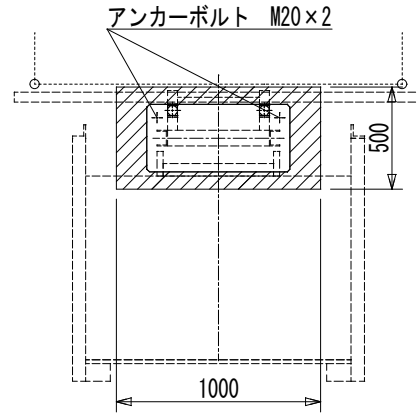

# コンパクトエレベータ TCE-500

●平面図

●基礎図

●立面図

仕 様							
型 式	TCE-500	積載荷重	500 kg	最大揚程	60 m	電動機	3.75 kw×1台
昇降速度	14.4/18 m/min	床面積	0.9 m×1.2 m	ゲージ床寸法	1.17 m <sup>2</sup>	操作方法	ゲージ内操作
駆動方法	ラック&ピニオン	電源	200/220V				
安全装置	ガバナ式落下防止装置、上下制限リミットスイッチ、過昇リミットスイッチ、過昇ストッパー 非常停止スイッチ、各ドアリミットスイッチ						