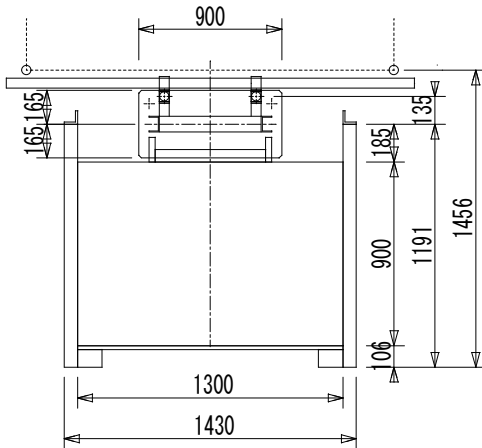

# コンパクトエレベータ TCE-500

●平面図

●基礎図

●立面図

仕 様							
型 式	TCE-500	積載荷重	500 kg	最大揚程	60 m	電動機	3.75 kw×1台
昇降速度	14.4/18 m/min	床面積	0.9 m×1.2 m	ゲージ床寸法	1.17 m <sup>2</sup>	操作方法	ゲージ内操作
駆動方法	ラック&ピニオン	電源	200/220V				
安全装置	ガバナ式落下防止装置、上下制限リミットスイッチ、過昇リミットスイッチ、過昇ストッパー 非常停止スイッチ、各ドアリミットスイッチ						