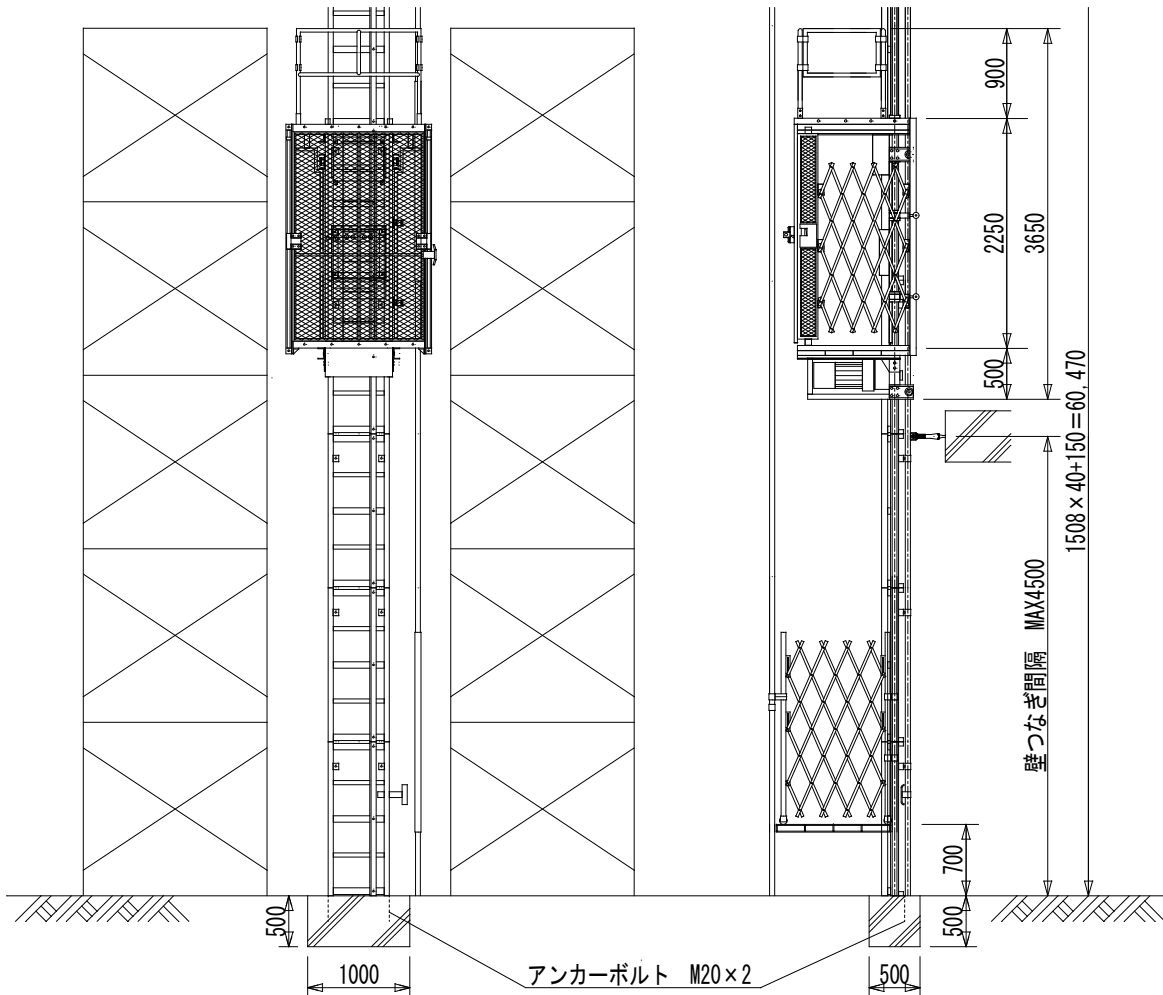

# コンパクトエレベータ TCE-500

●平面図

●基礎図

●立面図

仕 様							
型 式	TCE-500	積載荷重	500 kg	最大揚程	60 m	電動機	3.75 kw×1台
昇降速度	14.4/18 m/min	床面積	0.9 m×1.2 m	ゲージ床寸法	1.17 m <sup>2</sup>	操作方法	ゲージ内操作
駆動方法	ラック&ピニオン	電源	200/220V				
安全装置	ガバナ式落下防止装置、上下制限リミットスイッチ、過昇リミットスイッチ、過昇ストッパー 非常停止スイッチ、各ドアリミットスイッチ						