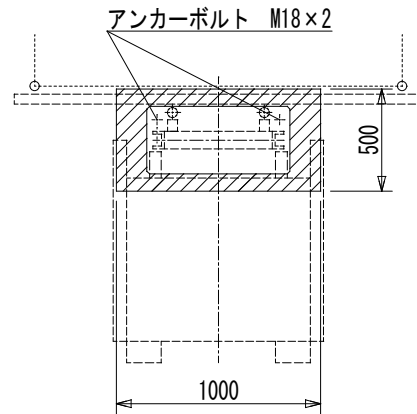

# コンパクトエレベータ TCE-270

●平面図

●基礎図

●立面図

仕 様							
型 式	TCE-270	積載荷重	270 kg	最大揚程	60 m	電動機	3.75 kw×1台
昇降速度	10 m/min (50/60HZ)	床面積	0.8 m×0.9 m	ゲージ床寸法	0.72 m <sup>2</sup>	操作方法	ゲージ内操作
駆動方法	ラック&ピニオン	電源	200/220V				
安全装置	ガバナ式落下防止装置、上下制限リミットスイッチ、過昇リミットスイッチ、過昇ストッパー 非常停止スイッチ、ドアリミットスイッチ、ドアロック設置						