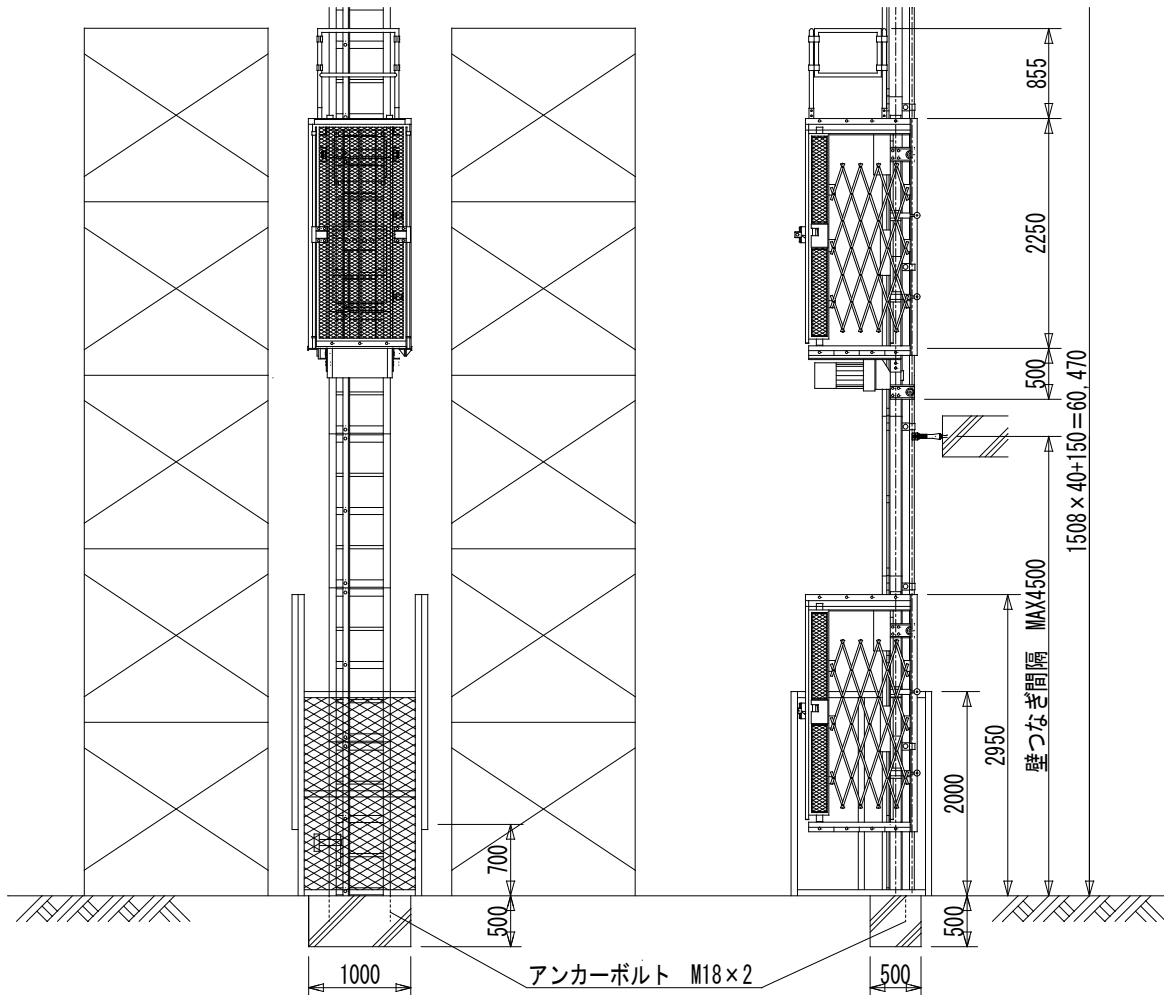

# コンパクトエレベータ TCE-270

●平面図

●基礎図

●立面図

仕 様							
型 式	TCE-270	積載荷重	270 kg	最大揚程	60 m	電動機	3.75 kw×1台
昇降速度	10 m/min (50/60HZ)	床面積	0.8 m×0.9 m	ゲージ床寸法	0.72 m <sup>2</sup>	操作方法	ゲージ内操作
駆動方法	ラック&ピニオン	電源	200/220V				
安全装置	ガバナ式落下防止装置、上下制限リミットスイッチ、過昇リミットスイッチ、過昇ストッパー 非常停止スイッチ、ドアリミットスイッチ、ドアロック設置						