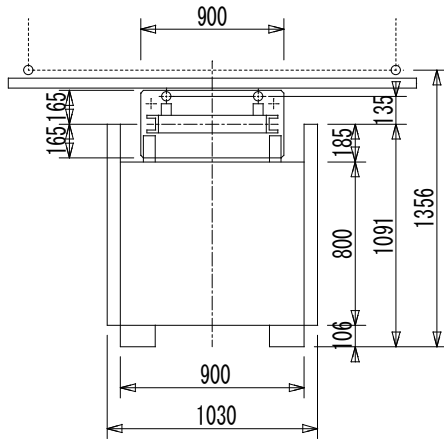

# コンパクトエレベータ TCE-270

●平面図

●基礎図

●立面図

仕 様							
型 式	TCE-270	積載荷重	270 kg	最大揚程	60 m	電動機	3.75 kw×1台
昇降速度	10 m/min (50/60HZ)	床面積	0.8 m×0.9 m	ゲージ床寸法	0.72 m <sup>2</sup>	操作方法	ゲージ内操作
駆動方法	ラック&ピニオン	電源	200/220V				
安全装置	ガバナ式落下防止装置、上下制限リミットスイッチ、過昇リミットスイッチ、過昇ストッパー 非常停止スイッチ、ドアリミットスイッチ、ドアロック設置						